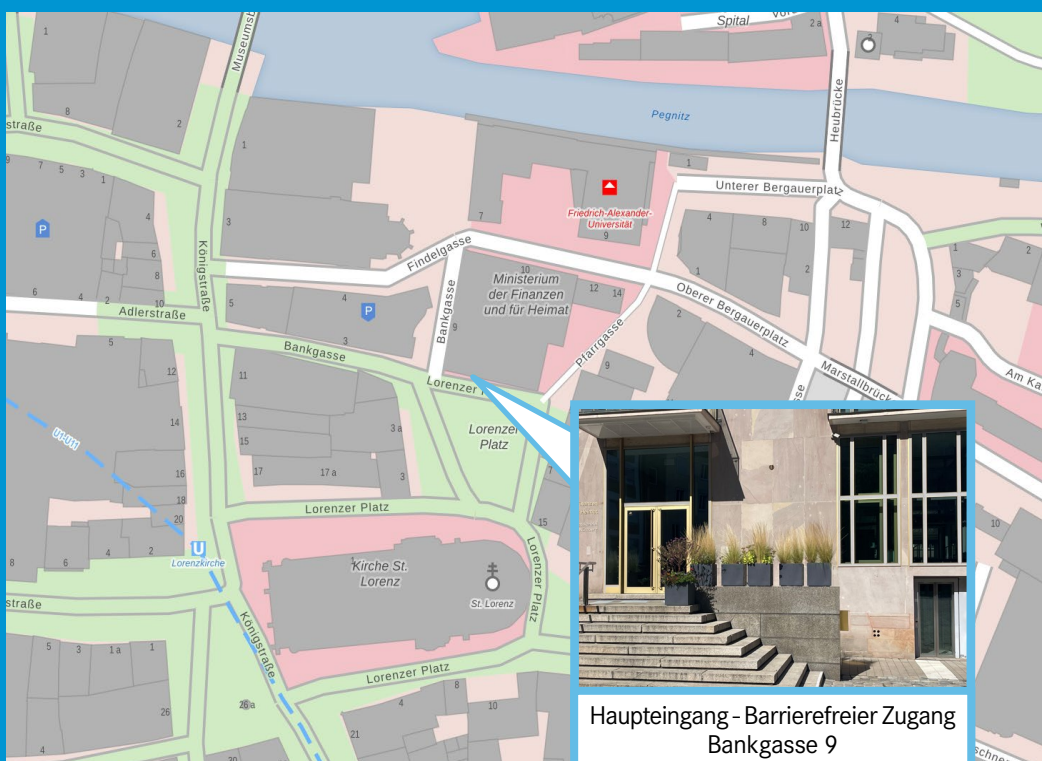

Dienstsitz Nürnberg:

Bankgasse 9, 90402 Nürnberg

Haupteingang - Barrierefreier Zugang
Bankgasse 9

Anfahrt U-Bahn vom Hauptbahnhof

- ◇ U1 Richtung Fürth Hardhöhe
Haltestelle Lorenzkirche
Ausgang Königstraße

Haupteingang

- ◇ Der Haupteingang befindet sich nördlich der Lorenzkirche.
- ◇ Barrierefreier Zugang rechts der Treppe.

Nächstgelegene Parkmöglichkeiten

- ◇ Parkhaus Findelgasse
Findelgasse 4, 90402 Nürnberg
- ◇ Parkhaus Adlerstraße
Adlerstraße 4, 90403 Nürnberg
- ◇ Parkhaus Katharinenhof
Katharinen-gasse 14, 90403 Nürnberg
Zugang über Dörrergasse barrierefrei.
- ◇ Parkplätze für Menschen mit Behinderung:
Findelgasse,
Hans-Sachs-Platz,
Adlerstraße.